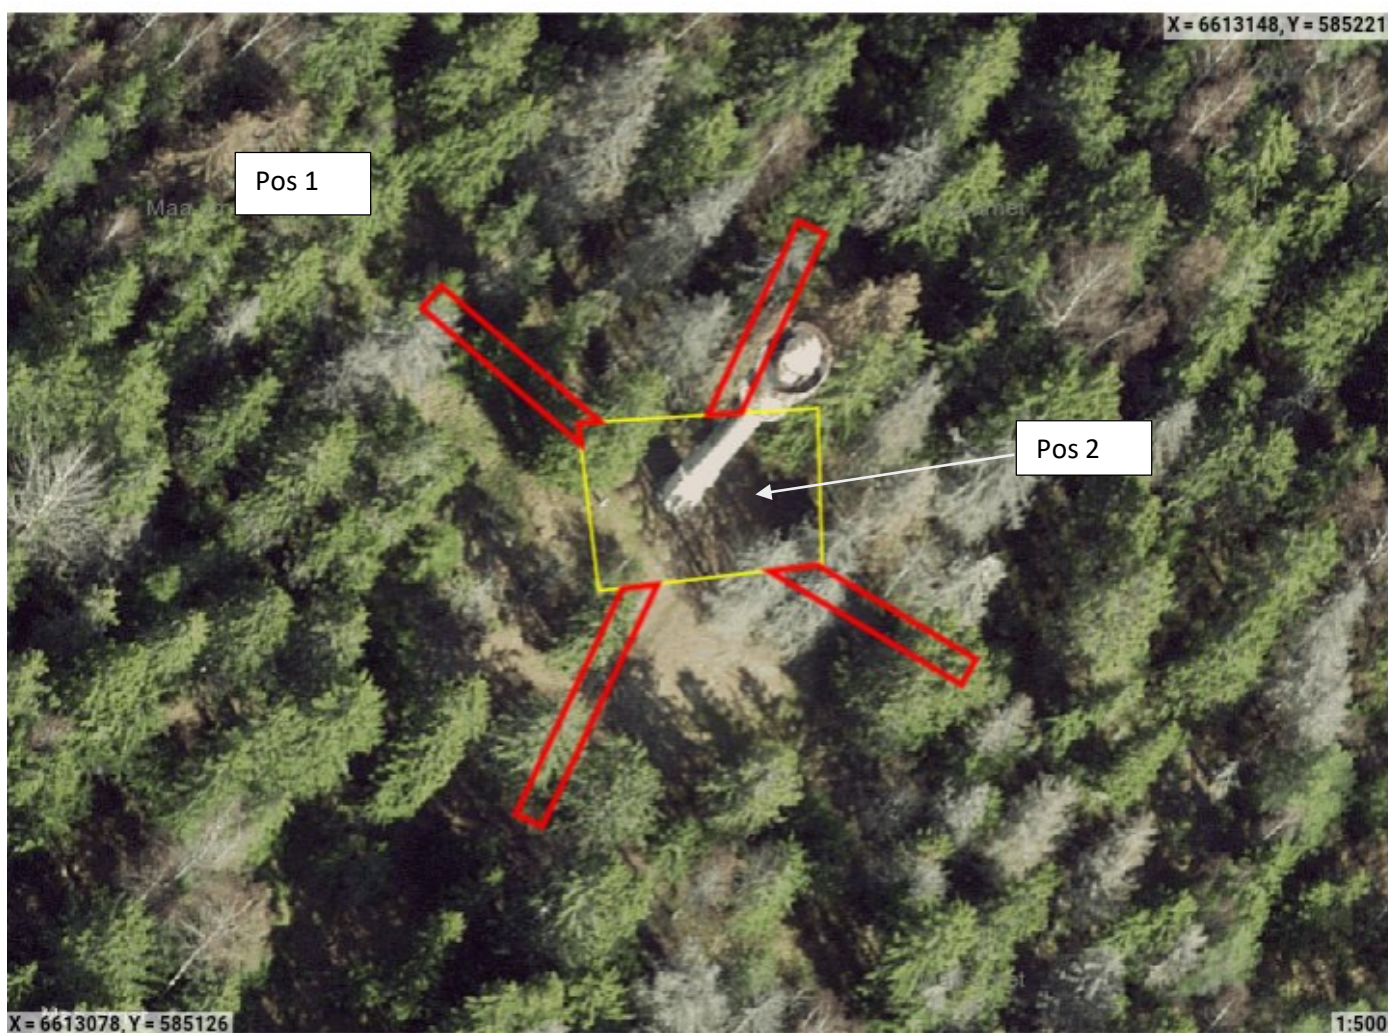

Kasutusalaade plaanid

Harju maakond, Kuusalu vald, Juminda küla

Kinnisasja nimetus/lähiaadress	Katastritunnus	Registriosa number	Pos nr	Kinnisasjad
Loksa metskond 8	42301:001:0300	7547502	1	RMK valduses olev teeniv kinnisasi
Juminda tuletorn	35301:001:0995	16492750	2	TRAMi valduses olev valitsev kinnisasi

Juurdepääsute kasutusala laiusega ca 3, kokku suurusega 622 m² (PARI 634508)

[Type here]

Juminda tuletorni trosside kasutusala, 1 m trossidest mõlemale poole, kokku ala kokku suurusega ca 120 m² (PARI 634521)

Tingmärgid:

-  TRAMi volituses olev kinnisasi
-  Kasutusala: